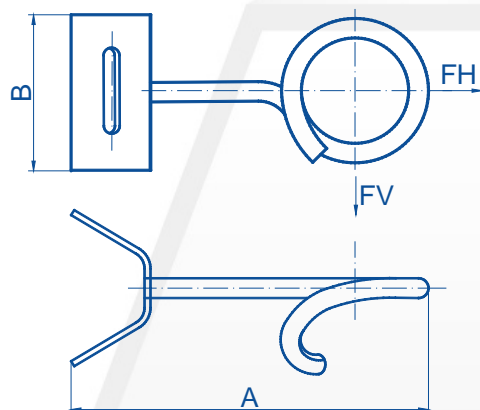

LÍNEA PREFORMADOS

MENSULA TU URBANA

Código
KC020338031Z

FÁBRICA
DE MORSETERÍA,
HERRAJES Y
ACCESORIOS
PARA EL TENDIDO
DE REDES AÉREAS

Uso En red aérea - Suspender / retener, el cable de fibra óptica montado en el soporte de alineación

Dimensiones [mm]		Cargas garantizadas [Kgf]	
A	B	FH	FV
90	40	75	25

Suspensión

Retención

Descripción

Ménsula construida en acero F-24 IRAM IAS U500-503 /231

De fácil montaje sobre poste de madera o columna de Hº Aº, utilizando flejes (zunchos) de acero inoxidable garantizando su aptitud funcional en suspensión, retención o acometida del cable