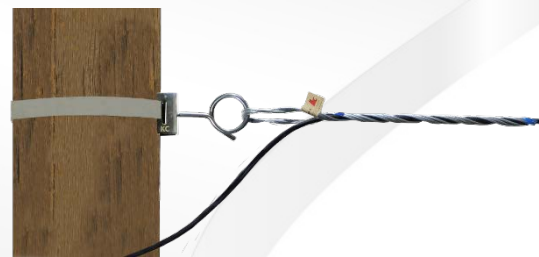

LÍNEA PREFORMADOS

MENSULA TU URBANA

Código
KC020338031Z

FÁBRICA
DE MORSETERÍA,
HERRAJES Y
ACCESORIOS
PARA EL TENDIDO
DE REDES AÉREAS

Uso En red aérea - Suspender / retener, el cable de fibra óptica montado en el soporte de alineación

Dimensiones [mm]		Cargas garantizadas [Kgf]	
A	B	FH	FV
90	40	75	25

Suspensión

Retención

Descripción

Ménsula construida en acero F-24 IRAM IAS U500-503 /231

De fácil montaje sobre poste de madera o columna de Hº Aº, utilizando flejes (zunchos) de acero inoxidable garantizando su aptitud funcional en suspensión, retención o acometida del cable

Forma de entrega

- En bolsa de Nylon con 50 unidades

MÉNSULA TU URBANA

CÓDIGO	KC 020338031 Z	
LÓTE		CANTIDAD
XXXXXX		50
		
<small>Ferré 2252 (C1437FUR) - CABA Argentina www.industriaskc.com</small>		

www.industriaskc.com